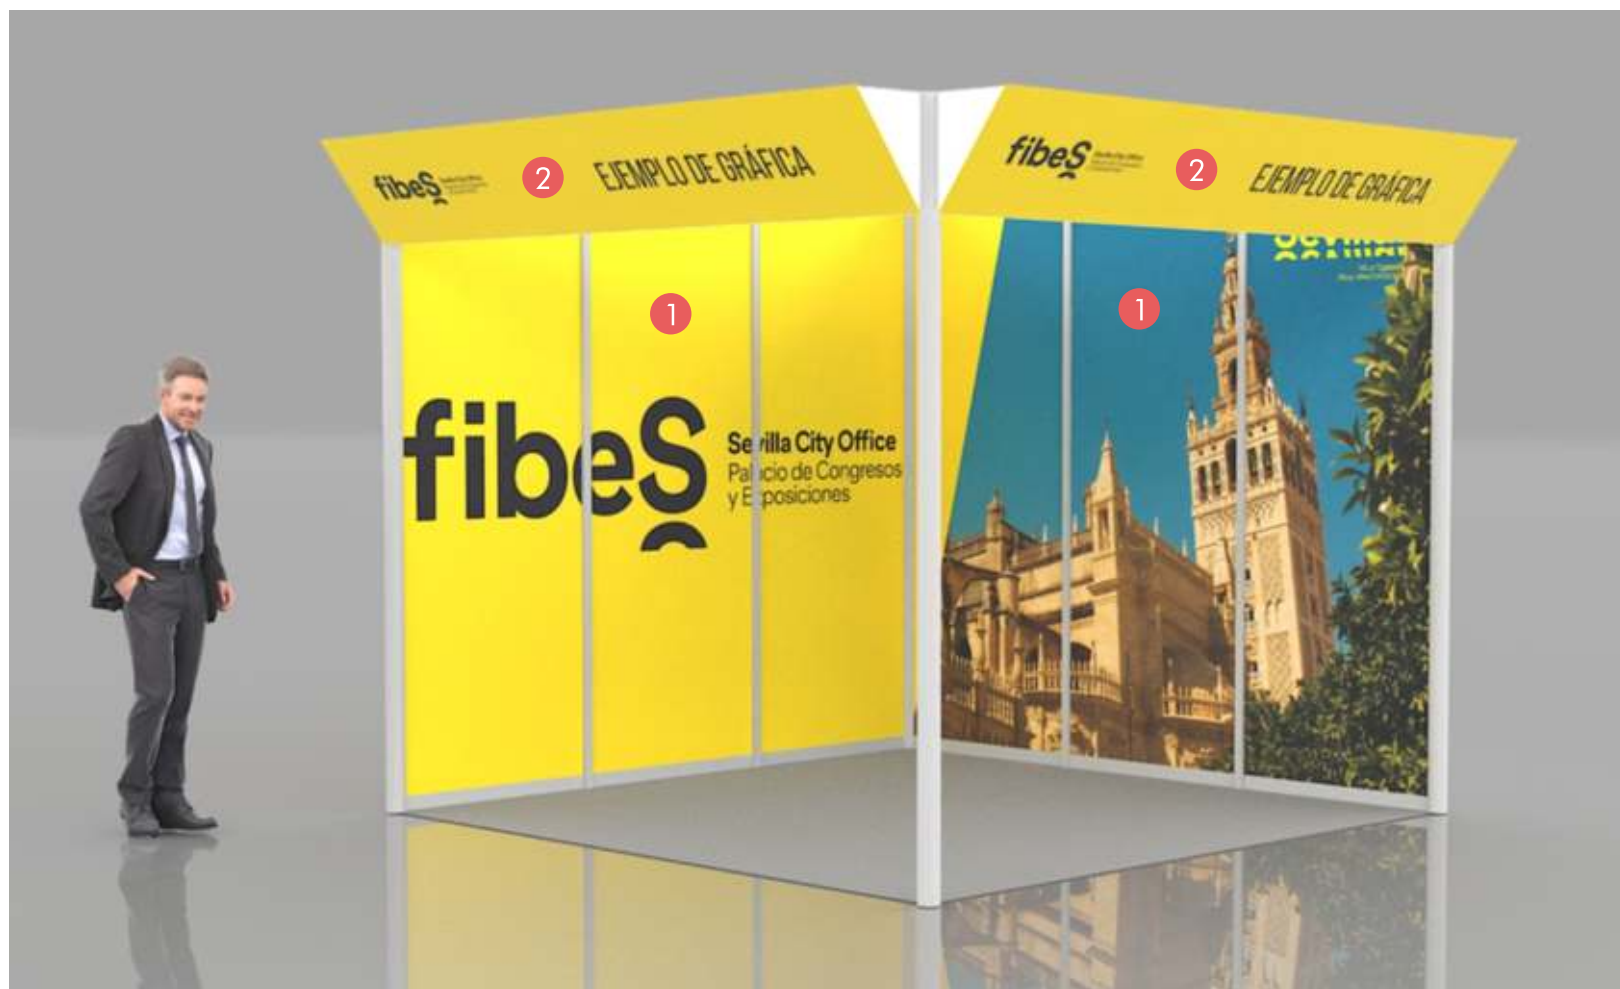

01 Stand 4x4 perfilería vista

Stand 4x4 Perfilería vista

01

- 1 panel 0,95x2,58 vinilo impreso
- 2 platabanda 3,95x0,52 vinilo impreso

02 Stand 4x4 perfilería oculta

Stand 4x4 Perfilería oculta

- 02**
- 1 panel completo foam impreso 4x2,70
 - 2 platabanda 3,95x0,52 vinilo impreso

03 Stand 3x3 perfilería vista

Stand 3x3 Perfilería vista

- 03**
- 1 panel 0,95x2,58 vinilo impreso
 - 2 platabanda 2,95x0,52 vinilo impreso

04 Stand 3x3 perfilería oculta

Stand 3x3 Perfilería oculta

- 04**
- 1 panel completo foam impreso 3x2,70
 - 2 platabanda 2,95x0,52 vinilo impreso

05 Stand 4x4

perfilería oculta lona

Stand 4x4 Perfilería oculta lona

- 05**
- 1 lona blockout impresa tensada 4x2,70
 - 2 platabanda 3,95x0,52 vinilo impreso

06 Stand 3x3

perfilería oculta lona

Stand 3x3 Perfilería oculta lona

- 06**
- 1 lona blockout impresa tensada 3x2,70
 - 2 platabanda 2,95x0,52 vinilo impreso

Sevilla City Office

Sevilla City Office
Palacio de Congresos
y Exposiciones

Muy famosa.
Muy desconocida.