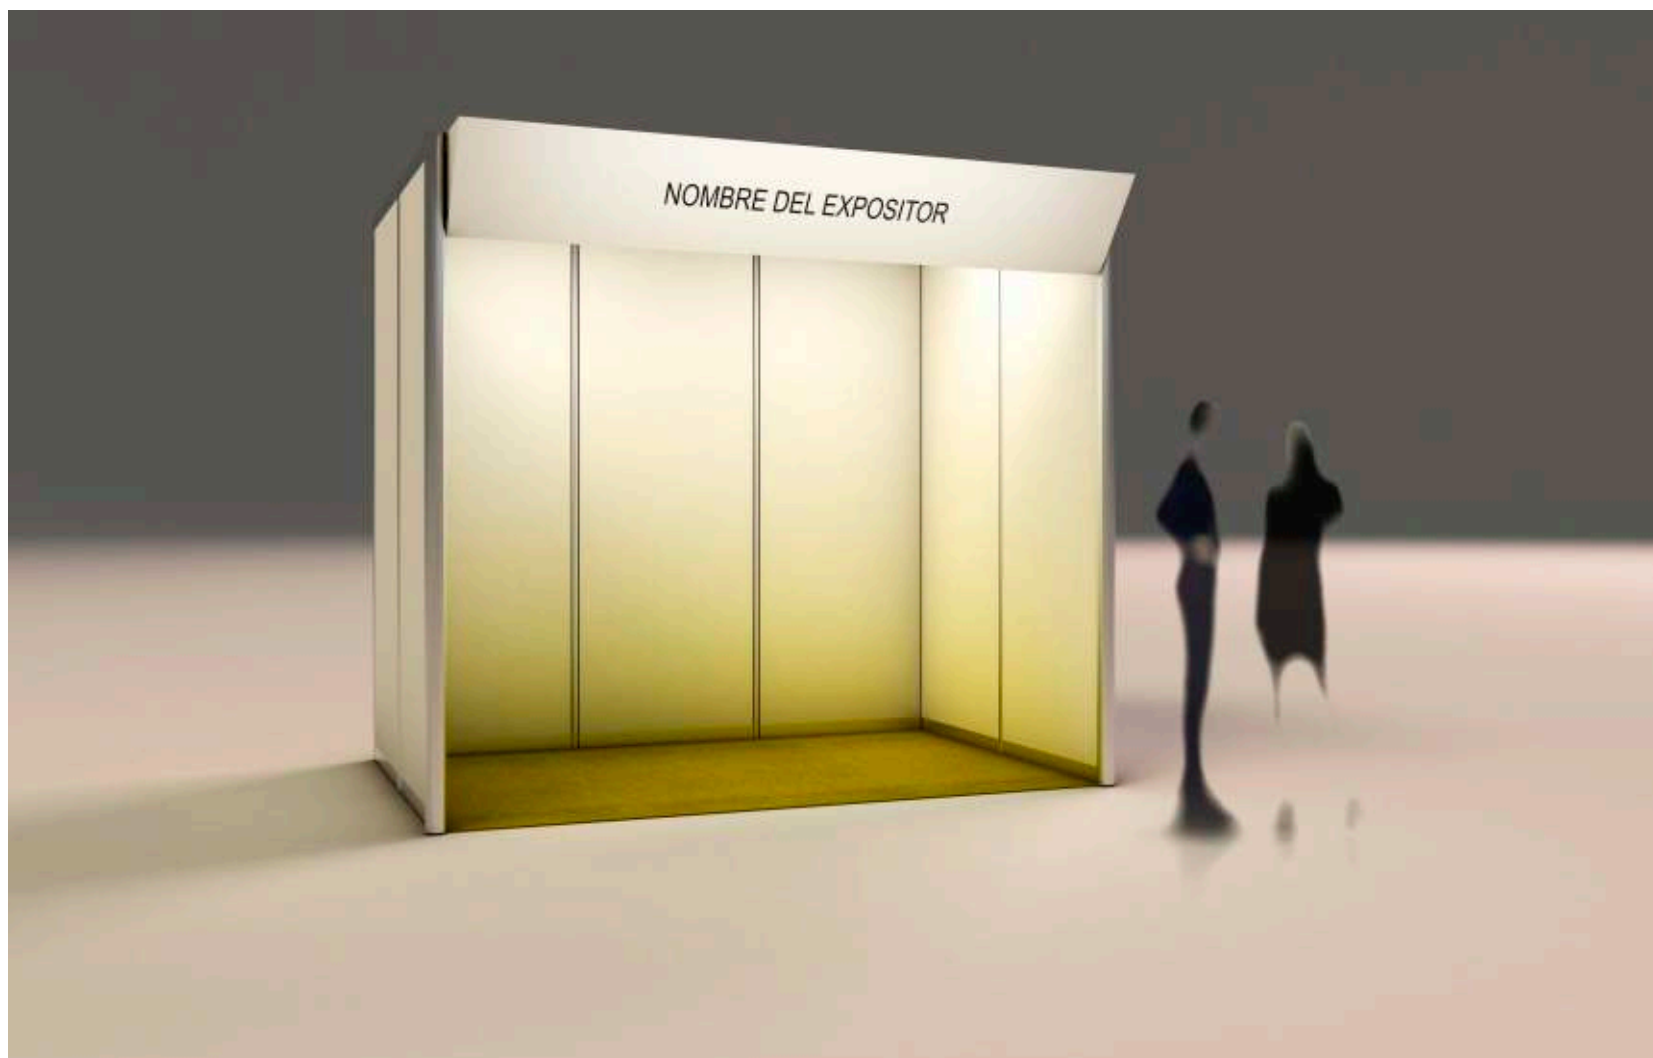

Ref. **ST01**

01

modular básico. abierto 1 cara
basic shell scheme. open 1 side
medidas (dimensions) 4 x 4 m

Modular Básico / *Basic shell scheme stand*

Ref. **ST02**

01

modular básico. abierto 2 caras
basic shell scheme. open 2 sides
medidas (dimensions) 4 x 4 m

Modular Básico / *Basic shell scheme stand*

Ref. **ST03**

01

modular básico. abierto 3 caras
basic shell scheme. open 3 sides
medidas (dimensions) 4 x 4 m

Modular Básico / *Basic shell scheme stand*

Ref. **ST04**

Modular Básico / *Basic shell scheme stand*

Ref. **ST06**

01

modular básico. abierto 1 cara
basic shell scheme. open 1 side
medidas (dimensions) 4 x 3 m

Modular Básico / *Basic shell scheme stand*

Ref. **ST07**

01

modular básico. abierto 1 cara
basic shell scheme. open 1 side
medidas (dimensions) 3 x 3 m

Modular Básico / *Basic shell scheme stand*

Ref. **ST08**

01

modular básico. abierto 1 cara
basic shell scheme. open 1 side
medidas (dimensions) 3 x 2 m