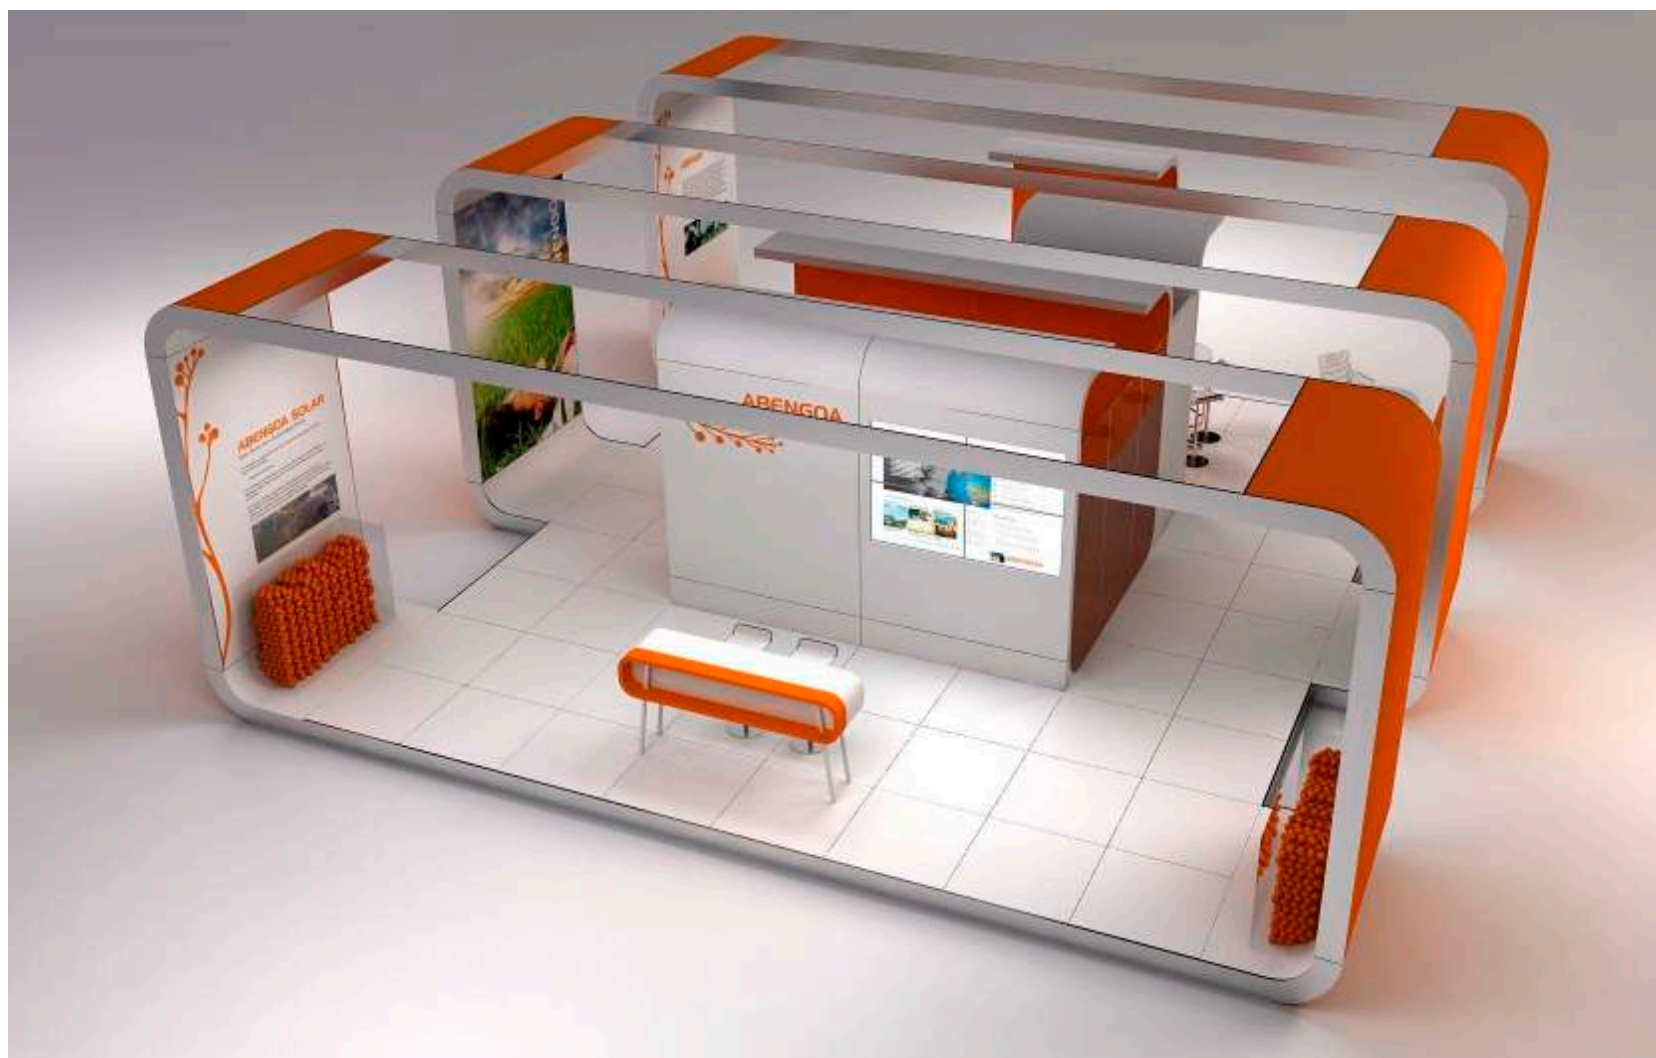

Stand Diseño / Stand design

Ref. D01

03