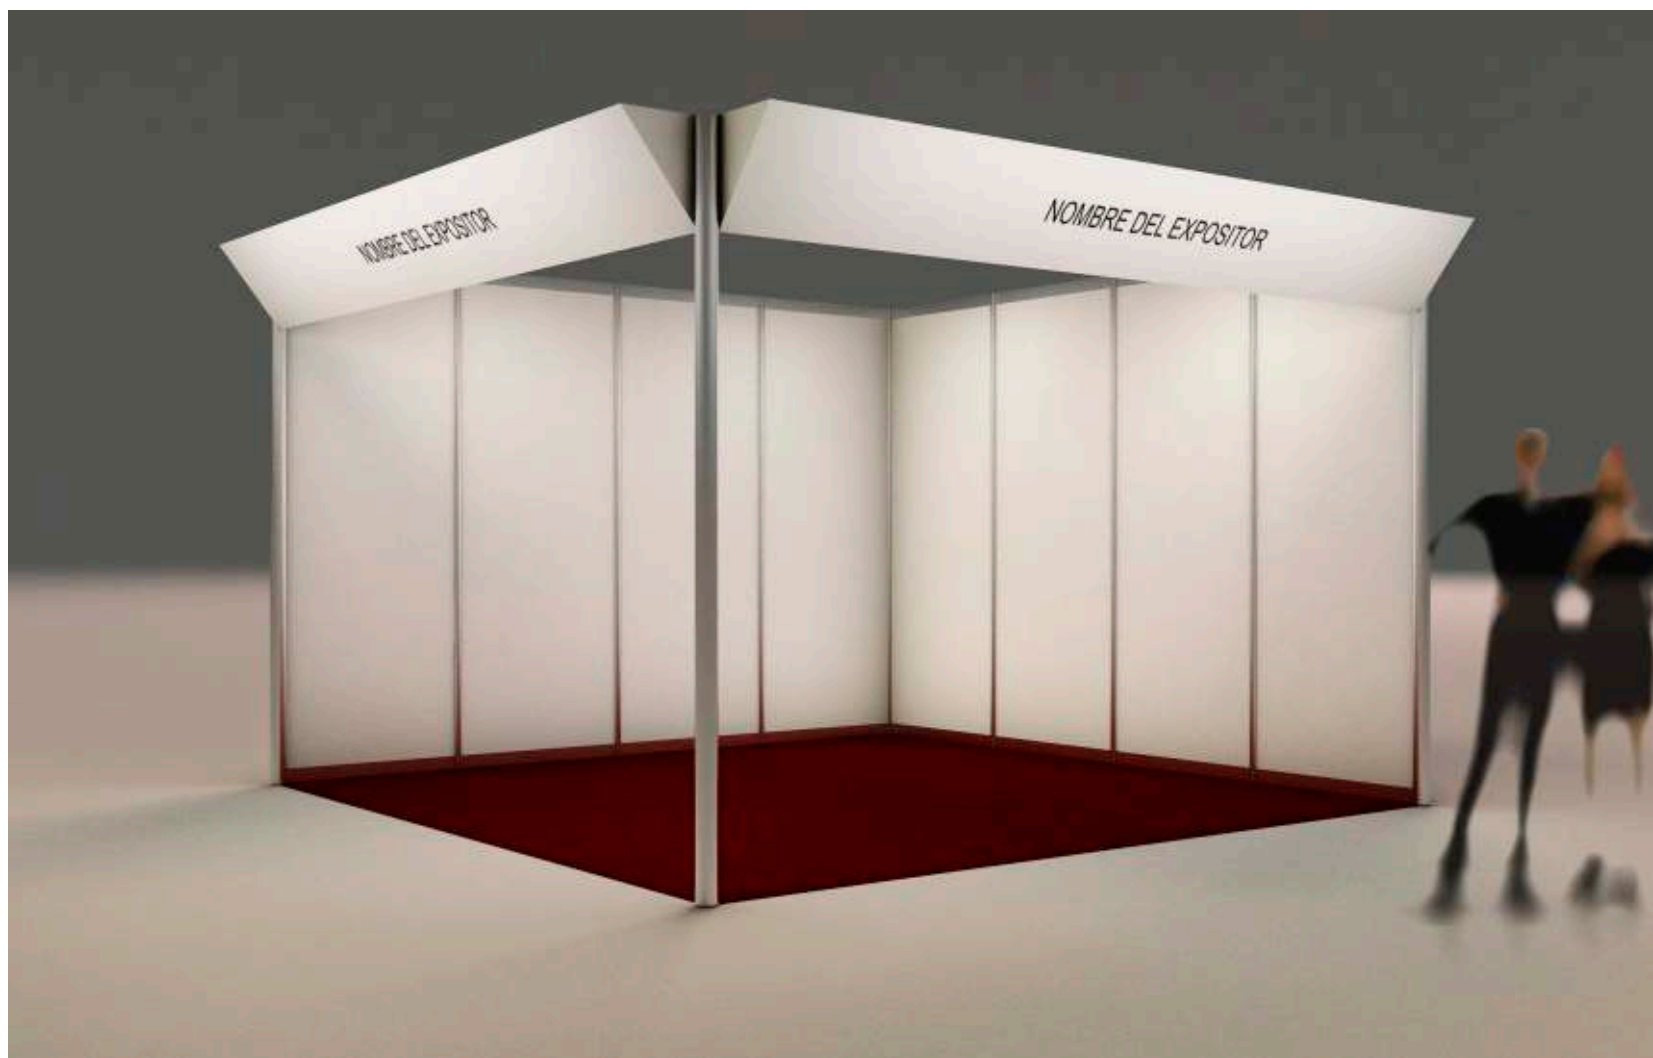

Stands

Exhibition stands portfolio

- 01** Modular Básico
Basic shell scheme stand
- 02** Stand Semidiseño
Semi-design stand
- 03** Stand Diseño
Stand design

01 Modular Básico

Basic shell scheme stand

Modular Básico / *Basic shell scheme stand*

Ref. **ST01**

01

modular básico. abierto 1 cara
basic shell scheme. open 1 side
medidas (dimensions) 4 x 4 m

Modular Básico / *Basic shell scheme stand*

Ref. **ST02**

01

modular básico. abierto 2 caras
basic shell scheme. open 2 sides
medidas (dimensions) 4 x 4 m

Modular Básico / *Basic shell scheme stand*

Ref. **ST03**

01

modular básico. abierto 3 caras
basic shell scheme. open 3 sides
medidas (dimensions) 4 x 4 m

Modular Básico / *Basic shell scheme stand*

Ref. **ST04**

01

modular básico. abierto 1 cara
basic shell scheme. open 1 side
medidas (dimensions) 3 x 3 m

Modular Básico / *Basic shell scheme stand*

Ref. **ST08**

01

modular básico. abierto 1 cara
basic shell scheme. open 1 side
medidas (dimensions) 3 x 2 m