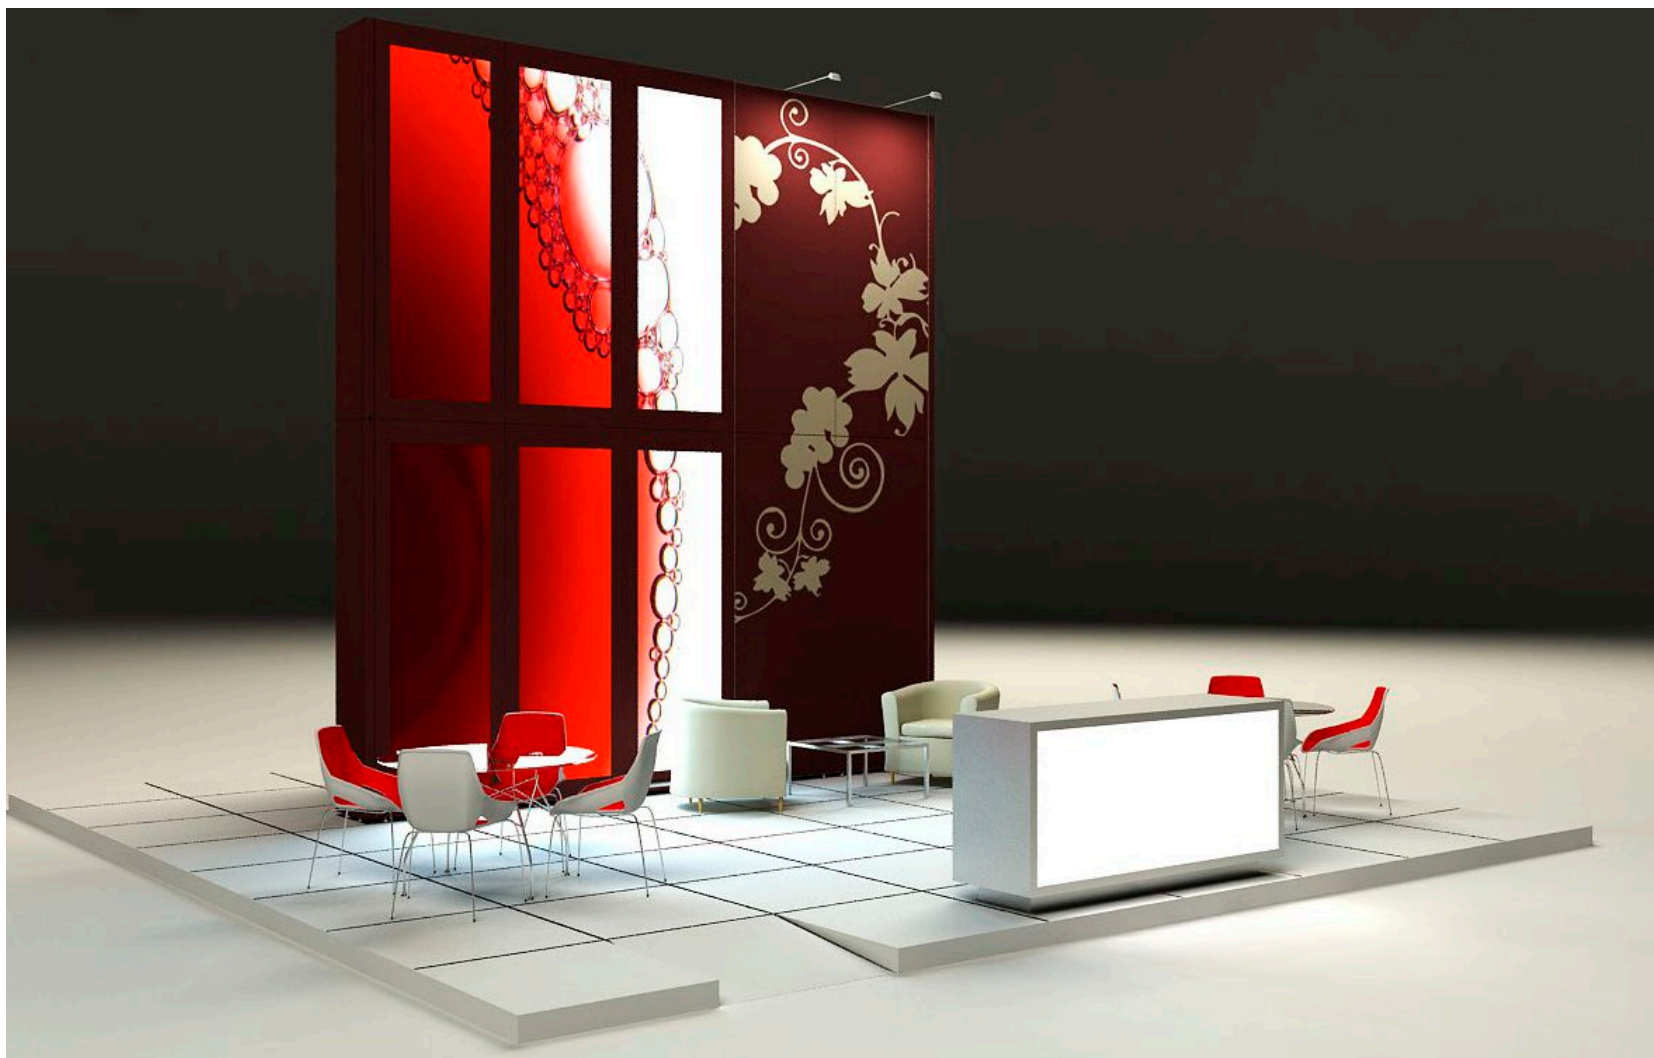

Stand Semidiseño / *Semi-design stand*

Ref. **SM02**

02