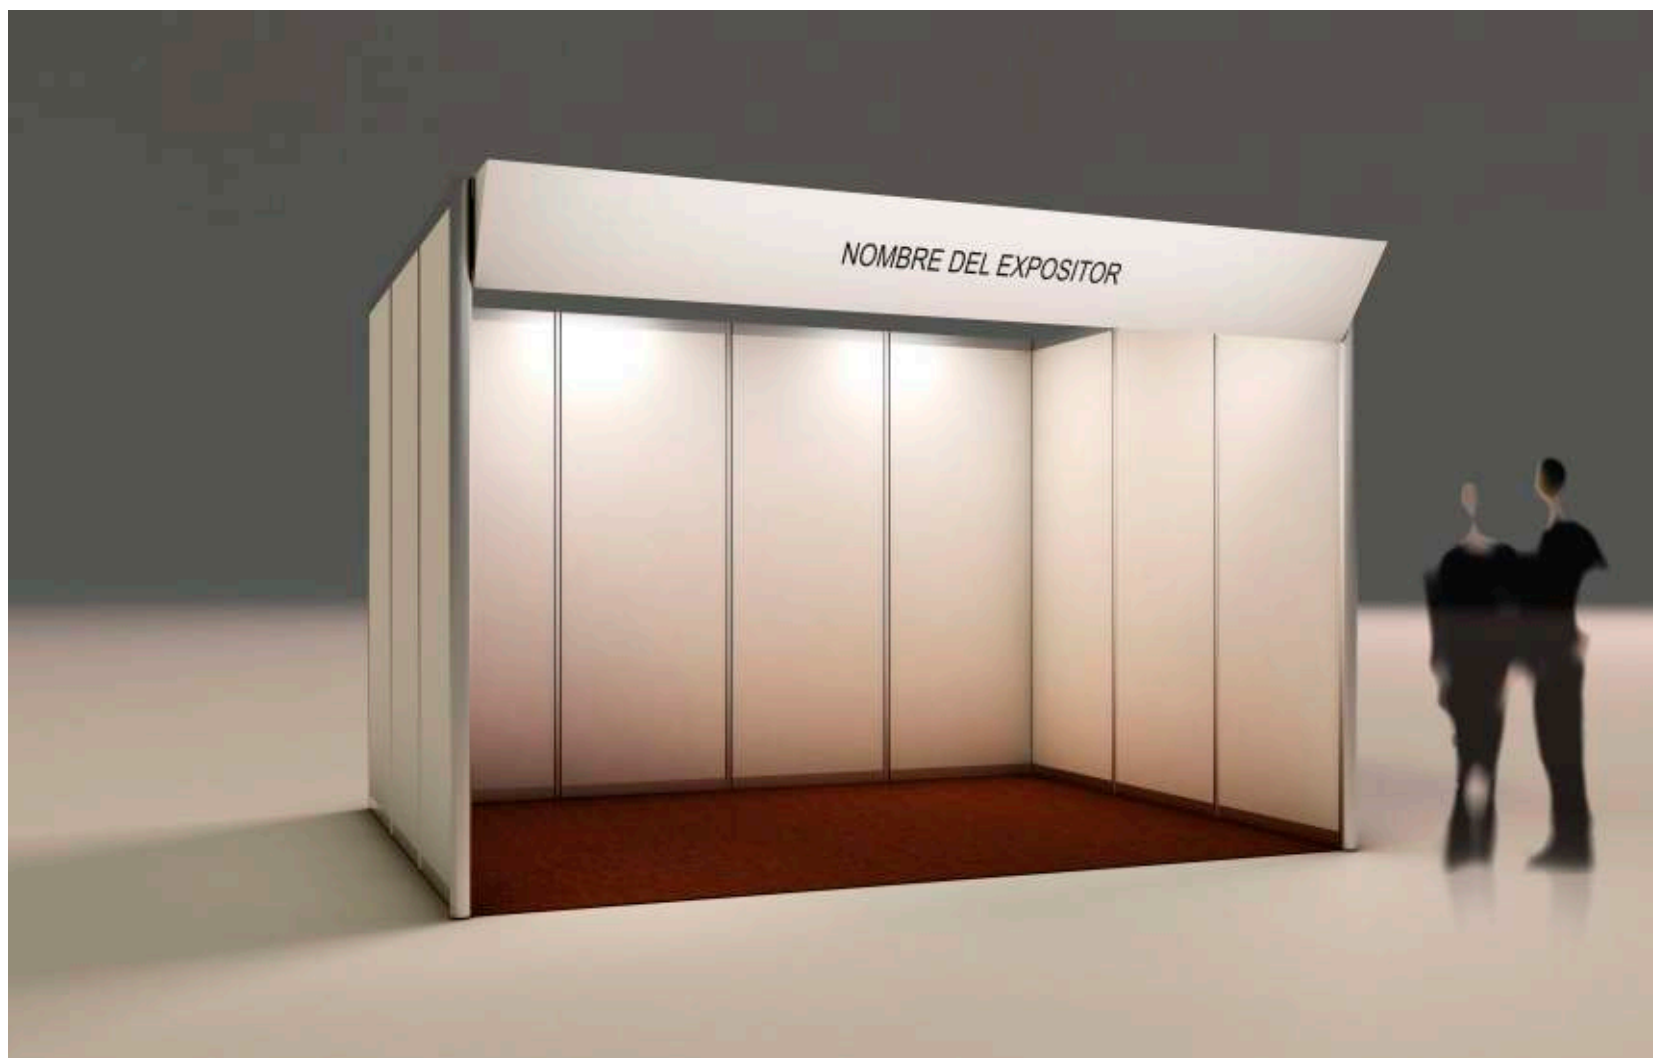

Ref. **ST01**

01

modular básico. abierto 1 cara
basic shell scheme. open 1 side
medidas (dimensions) 4 x 4 m

Modular Básico / *Basic shell scheme stand*

Ref. **ST02**

01

modular básico. abierto 2 caras
basic shell scheme. open 2 sides
medidas (dimensions) 4 x 4 m

Modular Básico / *Basic shell scheme stand*

Ref. **ST03**

01

modular básico. abierto 3 caras
basic shell scheme. open 3 sides
medidas (dimensions) 4 x 4 m

Modular Básico / *Basic shell scheme stand*

Ref. **ST04**

Modular Básico / *Basic shell scheme stand*

Ref. **ST06**

01

modular básico. abierto 1 cara
basic shell scheme. open 1 side
medidas (dimensions) 4 x 3 m

Modular Básico / *Basic shell scheme stand*

Ref. **ST07**

01

modular básico. abierto 1 cara
basic shell scheme. open 1 side
medidas (dimensions) 3 x 3 m

Modular Básico / *Basic shell scheme stand*

Ref. **ST08**

01

modular básico. abierto 1 cara
basic shell scheme. open 1 side
medidas (dimensions) 3 x 2 m