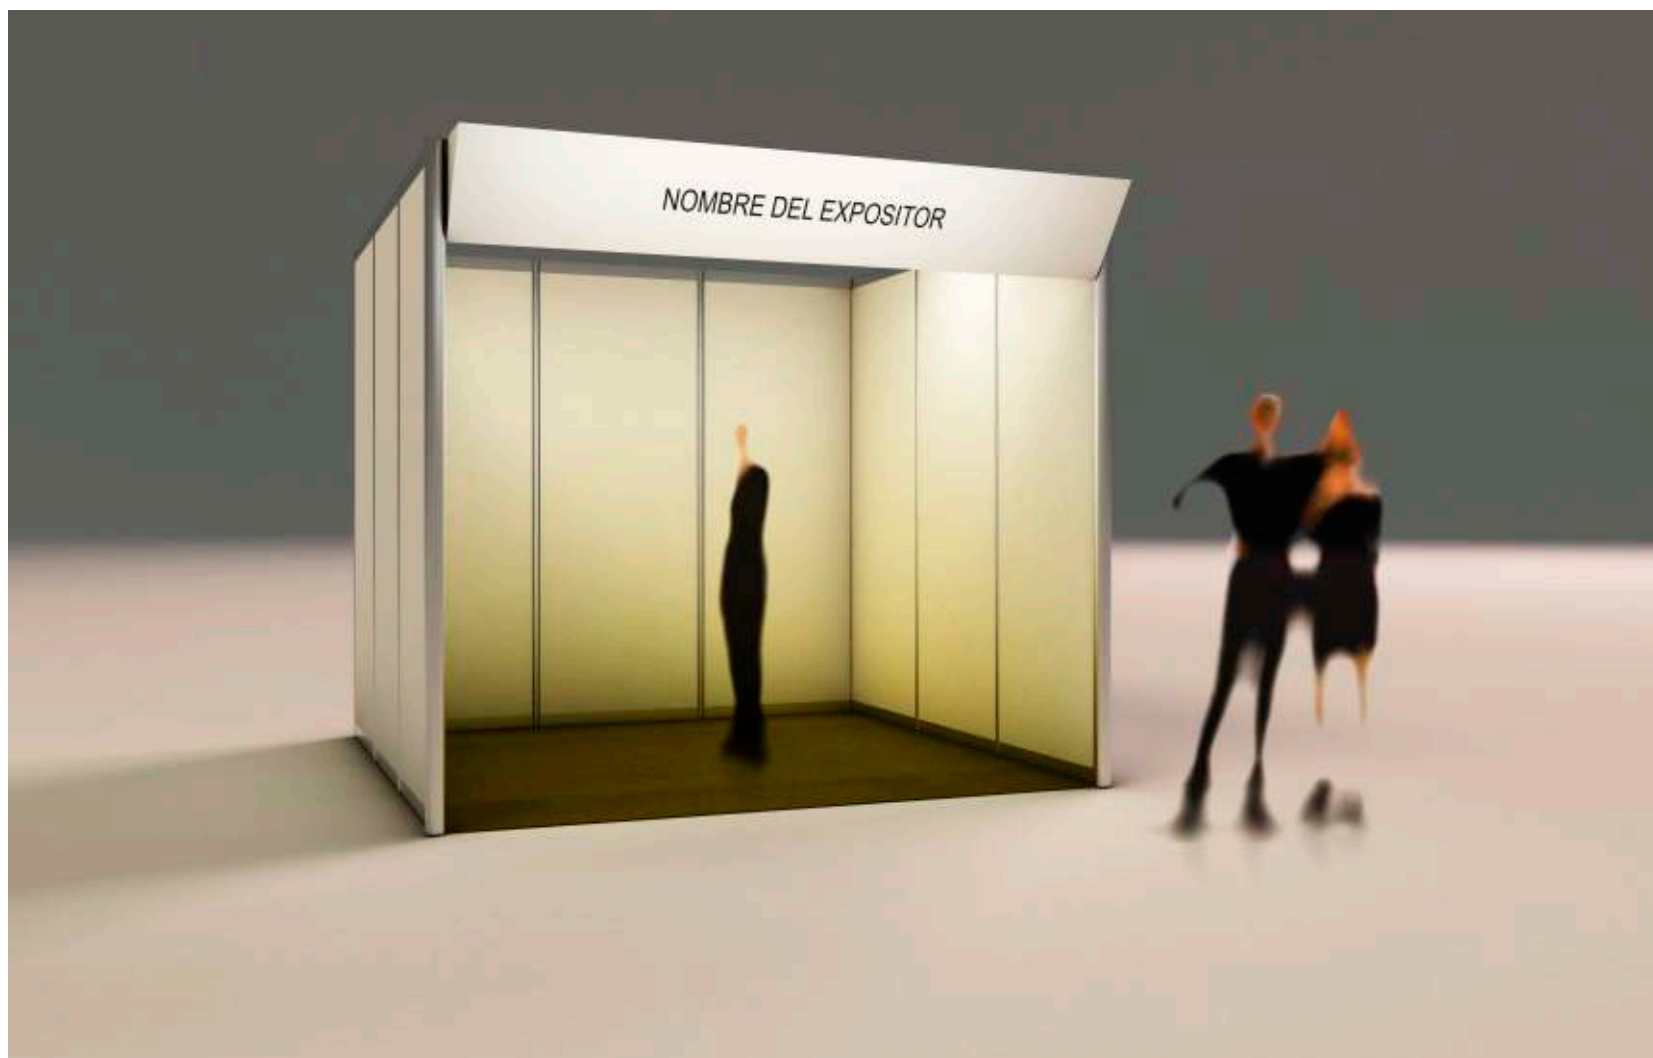

Ref. **ST01**

01

modular básico. abierto 1 cara
basic shell scheme. open 1 side
medidas (dimensions) 4 x 4 m

Modular Básico / *Basic shell scheme stand*

Ref. **ST02**

01

modular básico. abierto 2 caras
basic shell scheme. open 2 sides
medidas (dimensions) 4 x 4 m

Modular Básico / *Basic shell scheme stand*

Ref. **ST03**

01

modular básico. abierto 3 caras
basic shell scheme. open 3 sides
medidas (dimensions) 4 x 4 m

Modular Básico / *Basic shell scheme stand*

Ref. **ST04**

Modular Básico / *Basic shell scheme stand*

Ref. **ST06**

01

modular básico. abierto 1 cara
basic shell scheme. open 1 side
medidas (dimensions) 4 x 3 m

Modular Básico / *Basic shell scheme stand*

Ref. **ST07**

01

modular básico. abierto 1 cara
basic shell scheme. open 1 side
medidas (dimensions) 3 x 3 m

Modular Básico / *Basic shell scheme stand*

Ref. **ST08**

01

modular básico. abierto 1 cara
basic shell scheme. open 1 side
medidas (dimensions) 3 x 2 m