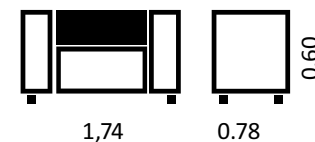

*Estocaje según disponibilidad

02 Sillas altas

REF30022
Taburete ADRA
color blanco

REF30024
Taburete ADRA
color haya

REF30023
Taburete ADRA
color wengué

REF30027
Taburete NEGRO
estructura metálica

02 Sillones

REF30036
Sillón MADRID
1 plaza color blanco

REF30037
Sillón MADRID
2 plazas color blanco

REF30030
Sillón BARCELONA
1 plaza color blanco

REF30031
Sillón BARCELONA
2 plazas color blanco

02 Sillones

REF30032
Sillón SEVILLA
1 plaza color blanco