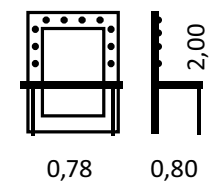

*Estocaje según disponibilidad