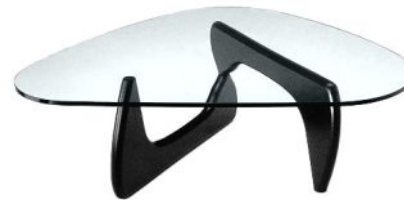

Catálogo de mobiliario y equipamiento

- 01** Mesas
- 02** Sillas
- 03** Mostradores
- 04** Equipamientos
- 05** Complementos

01 Mesas

01 Mesas

REF30040
Mesa redonda
blanca pie metálico

REF30042
Mesa redonda blanca
pie metálico

REF30046
Mesa redonda
haya pie metálico

REF30048
Mesa redonda
cristal pie metálico

Número de referencia
Descripción

ancho profundidad

*Cotas en metros

*Estocaje según disponibilidad

01 Mesas

REF30057
Mesa centro CORAZÓN
pie lacado en color negro

REF30055
Mesa baja centro con
retícula de cristal

REF30056
Mesa baja centro cristal
plato cromado

01 Mesas

REF30062
Mesa de trabajo
haya 1,40 m

REF30061
Mesa despacho
color blanco

REF30044
Mesa redonda modelo LONDRES
tapa blanca base de madera

REF30060
Mesa semicircular
color blanco

01 Mesas

REF30050
Mesa alta tapa blanca
con pie niquelado

REF30052
Mesa alta tapa cristal
pie niquelado

REF30051
Mesa alta tapa haya
con base negra

*Estocaje según disponibilidad